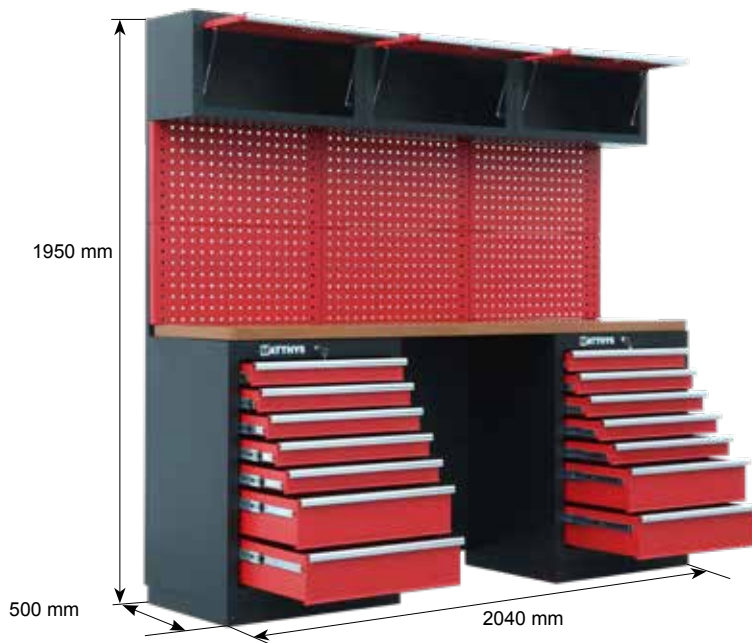

GSW-COMBI-06

Art. N°	Pr. IVA. & Entrega incl.
GSW-COMBI-06	€ 1.745,⁰⁰