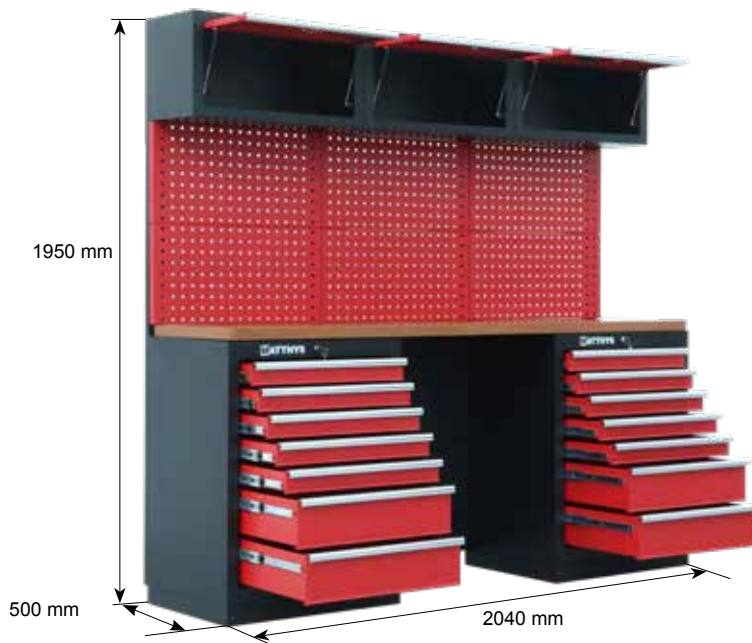

GSW-COMBI-06

Art. N°	Pr. IVA. & Entrega incl.
GSW-COMBI-06	€ 1.599,⁰⁰